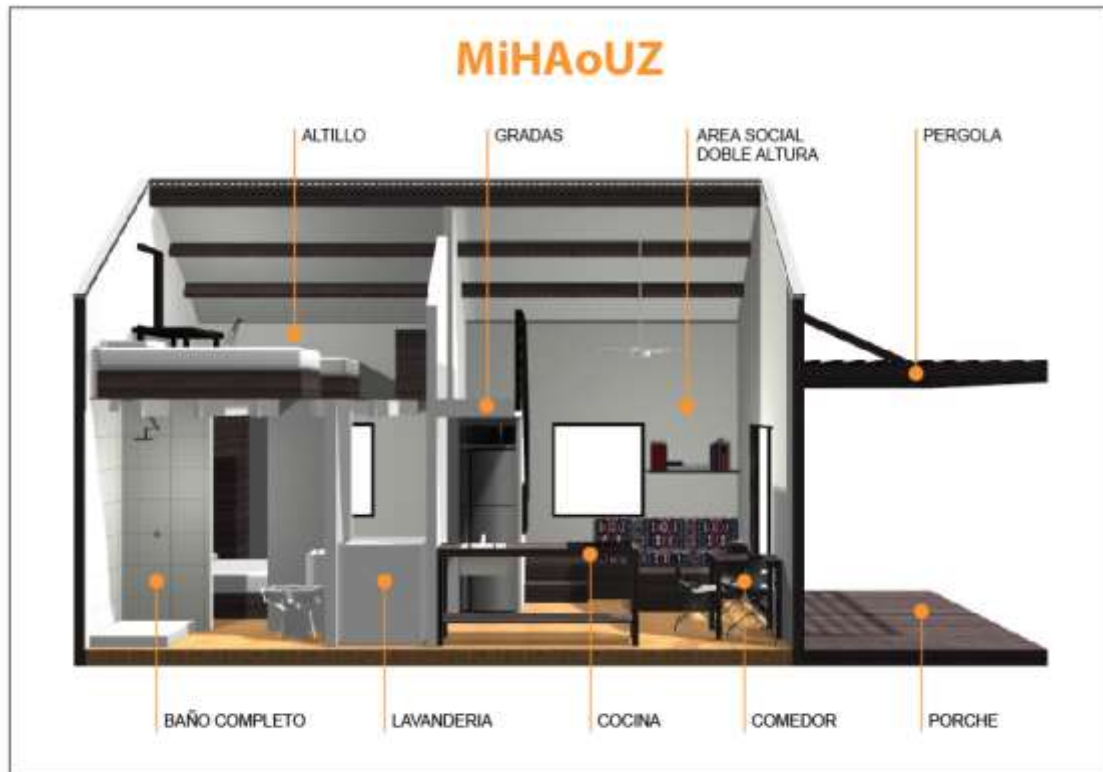

Imágenes o fotografías: