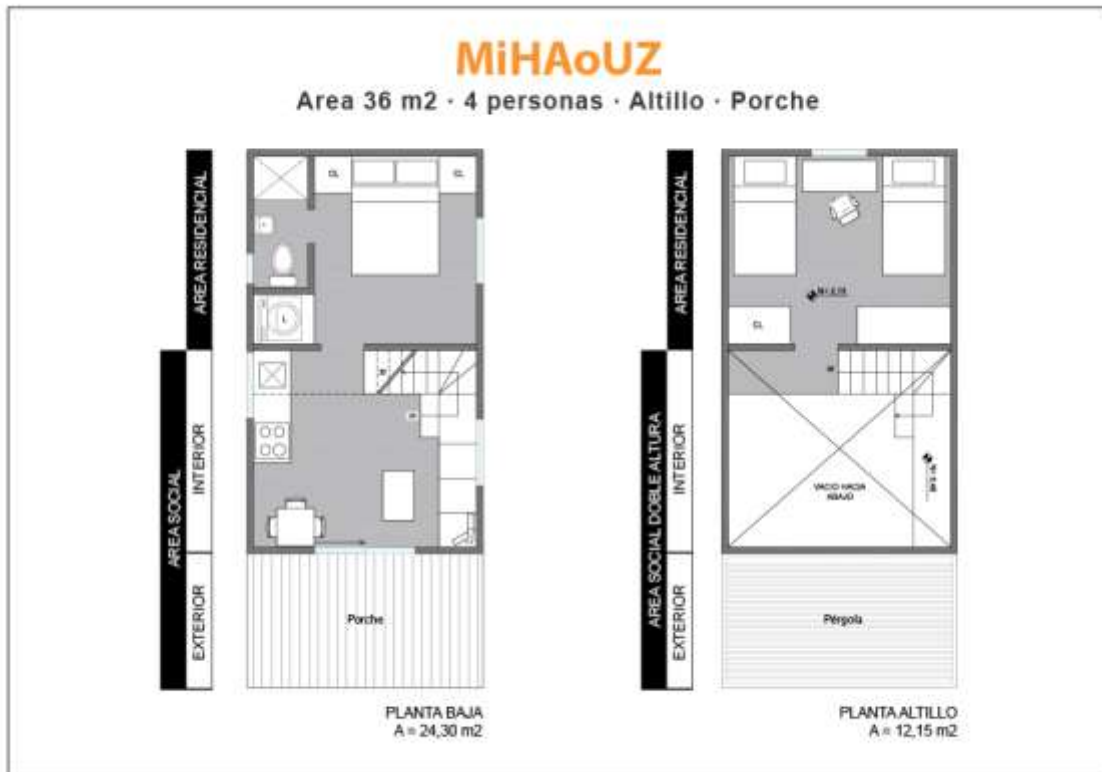

Imágenes o fotografías: