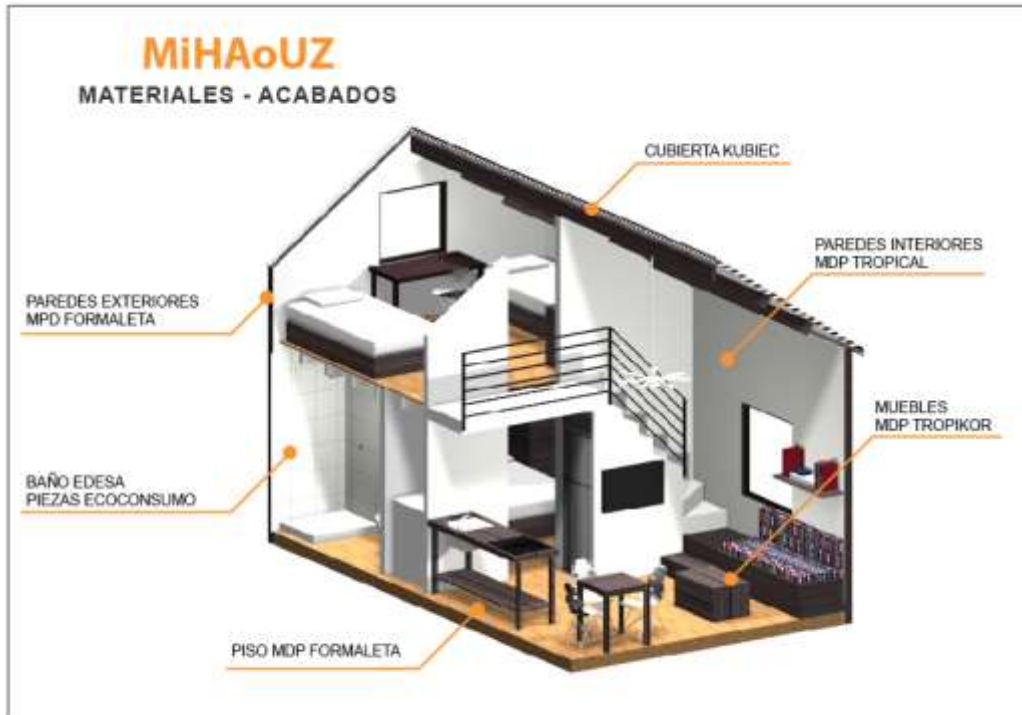

Ambientes
Área social: espacio doble altura con sala, comedor, cocina y escalera. Área exterior: porche y pérgola Área residencial: Dormitorio máster, baño, lavandería, dormitorio altillo. (4 personas)

### Ficha técnica:

<b>Cimientos:</b>	Hormigón fc=140 Kg/cm <sup>2</sup>
<b>Plintos:</b>	Hormigón fc=210 Kg/cm <sup>2</sup>
<b>Losa:</b>	N/A
<b>Estructura:</b>	Paneles portantes.
<b>Tabiques Internos:</b>	Tablero MDP tropical
<b>Terminación Exterior:</b>	Tablero tropikor
<b>Terminación Interior:</b>	Tablero decorativo MDP Tropikor
<b>Estructura de cubierta:</b>	Panel de acero con aislamiento termo-acústico - Kubiteja.
<b>Cielos Rasos:</b>	Acero color blanco - Kubiteja.
<b>Aleros:</b>	Kubiteja con flashing
<b>Tipo de Baño:</b>	Piezas eco-consumo - Edesa.
<b>Tipo de Cocina:</b>	Cocina abierta con mesón y fregadero.
<b>Pisos exteriores:</b>	Por determinar, opciones: plástico, caucho, tablero.

<b>Pisos interiores:</b>	Por determinar, opciones: vinyl, caucho, tablero.
<b>Puertas exteriores:</b>	Puerta ventana de aluminio y vidrio.
<b>Puertas interiores:</b>	Baño - puerta corrediza
<b>Ventanas:</b>	Aluminio y vidrio
<b>Otros accesorios:</b>	Closets y muebles interiores de tableros MDP Tropi KOR.
<b>Pinturas:</b>	N/A
<b>Conexión interior de agua potable y alcantarillado:</b>	Si
<b>Red eléctrica:</b>	Si

**Imágenes o fotografías:**

Imágenes o fotografías:

Imágenes o fotografías:

Imágenes o fotografías:

**Imágenes o fotografías:**

Imágenes o fotografías: